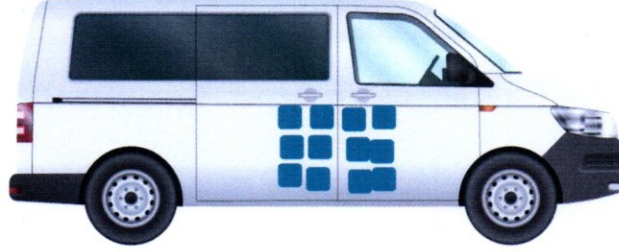

Plaka: 34GOA910

Marka/Model: Mercedes-Benz Vito

Şase No WDF44770513269815

■ DEĞİŞEN ■ LOKAL BOYA / BOYA ORJ : ORIJINAL | DEĞ : DEĞİŞİM | ONR : ONARIM

PARÇA ADI	ORJ	BOY	LKL	DEĞ	S.T	AÇIKLAMA	PARÇA ADI	ORJ	BOY	LKL	DEĞ	S.T	AÇIKLAMA
Sağ Ön Çamurluk	✓						Bagaj Havuzu	✓					
Sağ Ön Kapı			✓				Arka Panel	✓					
Sağ Arka Kapı			✓				Sol Ön Şase	✓					
Sağ Arka Çamurluk	✓						Sağ Ön Şase	✓					
Sol Ön Çamurluk	✓						Sol Arka Şase	✓					
Sol Ön Kapı	✓						Sağ Arka Şase	✓					
Sol Arka Kapı	✓						Sağ Marşpiyel						PLASTIK
Sol Arka Çamurluk			✓				Sol Marşpiyel						PLASTIK
Kaput	✓						Sağ Üst Direk	✓					
Ön Panel						PLASTIK	Sağ İç Direk	✓					
Tavan	✓						Sol Üst Direk	✓					
Bagaj			✓				Sol İç Direk	✓					

MOTOR PERFORMANS ÖLÇÜMLEMESİ

FABRİKASYON DEĞERİ

163 Hp

ÖLÇÜMLENEN DEĞER

147 Hp

Araç Marka ve Model: MERCEDES VITO SELECT 119 BLUETEC 3480

Şasi No: -

Hasar Tarihi