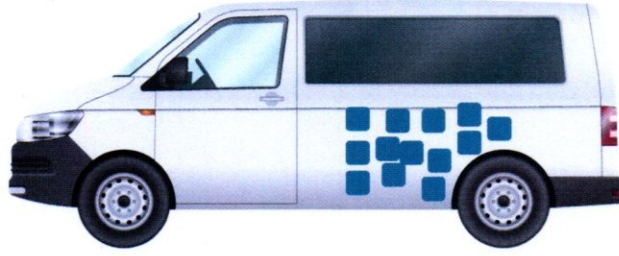

Plaka: 34GOA910

Marka/Model: Mercedes-Benz Vito

Şase No WDF44770513269815

■ DEĞİŞEN ■ LOKAL BOYA / BOYA ORJ : ORIJINAL | DEĞ : DEĞİŞİM | ONR : ONARIM

PARÇA ADI	ORJ	BOY	LKL	DEĞ	S.T	AÇIKLAMA	PARÇA ADI	ORJ	BOY	LKL	DEĞ	S.T	AÇIKLAMA
Sağ Ön Çamurluk	✓						Bagaj Havuzu	✓					
Sağ Ön Kapı			✓				Arka Panel	✓					
Sağ Arka Kapı			✓				Sol Ön Şase	✓					
Sağ Arka Çamurluk	✓						Sağ Ön Şase	✓					
Sol Ön Çamurluk	✓						Sol Arka Şase	✓					
Sol Ön Kapı	✓						Sağ Arka Şase	✓					
Sol Arka Kapı	✓						Sağ Marşpiyel						PLASTIK
Sol Arka Çamurluk			✓				Sol Marşpiyel						PLASTIK
Kaput	✓						Sağ Üst Direk	✓					
Ön Panel						PLASTIK	Sağ İç Direk	✓					
Tavan	✓						Sol Üst Direk	✓					
Bagaj			✓				Sol İç Direk	✓					

MOTOR PERFORMANS ÖLÇÜMLEMESİ

FABRİKASYON DEĞERİ

163 Hp

ÖLÇÜMLENEN DEĞER

147 Hp

Araç Marka ve Model: MERCEDES VITO SELECT 119 BLUETEC 3480

Şasi No: -

Hasar Tarihi